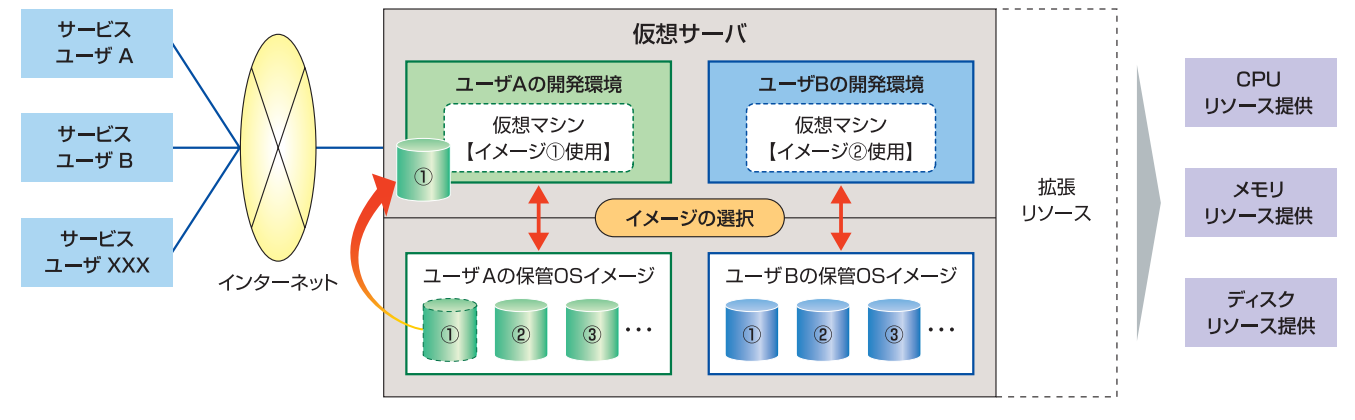

サービス提供メニュー

サービス名		サービス内容
初期設定サービス	仮想マシン環境構築サービス	利用申請に基づき仮想マシンのCPU処理能力、メモリサイズ、ディスク容量、ネットワークインターフェース仕様を決定し、仮想マシンを構築します。
	OSインストールサービス	OSライセンス提供サービス利用者には、OSをインストールします。
	仮想ネットワーク環境構築サービス	仮想マシンに接続する仮想ネットワークを構築します。
システム保管サービス	基本サービス	利用者のシステムを保管するためのディスク容量を1世代分提供します。
	オプションサービス	利用者のシステムを保管するためのディスク容量を最大10世代まで拡張します。
仮想マシン利用サービス	基本サービス	仮想マシンを利用可能な状態で提供します。
	オプションサービス (CPU)	仮想マシンのCPU割り当てを変更します。
	オプションサービス (メモリ)	仮想マシンのメモリ割り当てを変更します。
	オプションサービス (ディスク)	仮想マシンのディスク割り当てを変更します。
ネットワーク接続サービス		ユーザ利用ネットワークに仮想マシンを接続するためのネットワークインターフェースを提供します。
OSライセンス提供サービス		仮想マシンにインストールするOSライセンスを提供します。

サービス適用事例

お客様の開発・保守環境を対象とした共用の仮想環境を提供するサービスです。
サービス基盤設備にVMware®などの仮想化技術を採用して、高品質な開発環境を短納期で提供します。