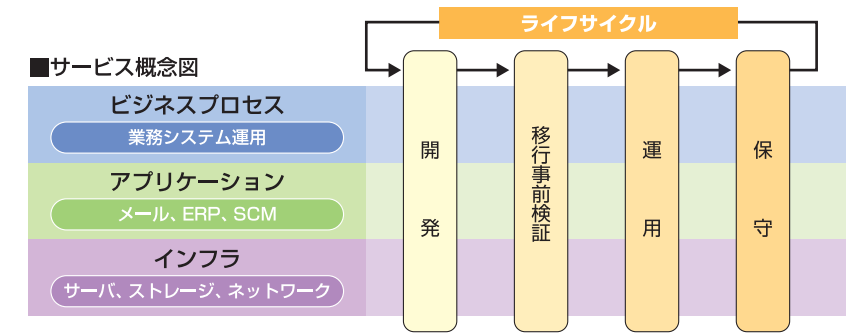

サービスの特長

- IT投資効果を、システムの開発・運用・保守などのITライフサイクル全体で最適化します。
- 必要な量のリソースを必要なタイミングで投入するのでムダがなく、短期間でシステムを提供します。
- 内部統制強化など、マネージメントサービスなどと組み合わせた高品質なサービスを提供します。